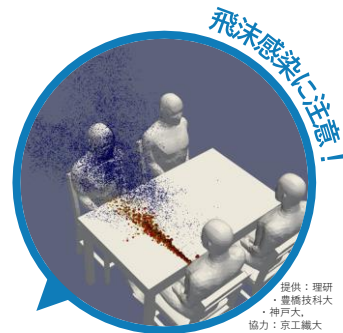

# 学校生活のコロナ対策

- ✓ 感染力が強い変異株は、若い皆さんにも感染リスクが高く、重症化の可能性も！
- ✓ マスクを外した瞬間が危険大！
- ✓ 学校内だけでなく、放課後や休日にも感染対策の徹底を！

提供：理研  
豊橋技術大  
神戸大  
協力：京工繊大

## マスクを外しやすいシーンの例

部活動のリスクシーン  
動画もチェック

！ 昼食中は会話をしない

！ 着替中もマスク

！ 休憩中もマスク  
水分補給中は話さない